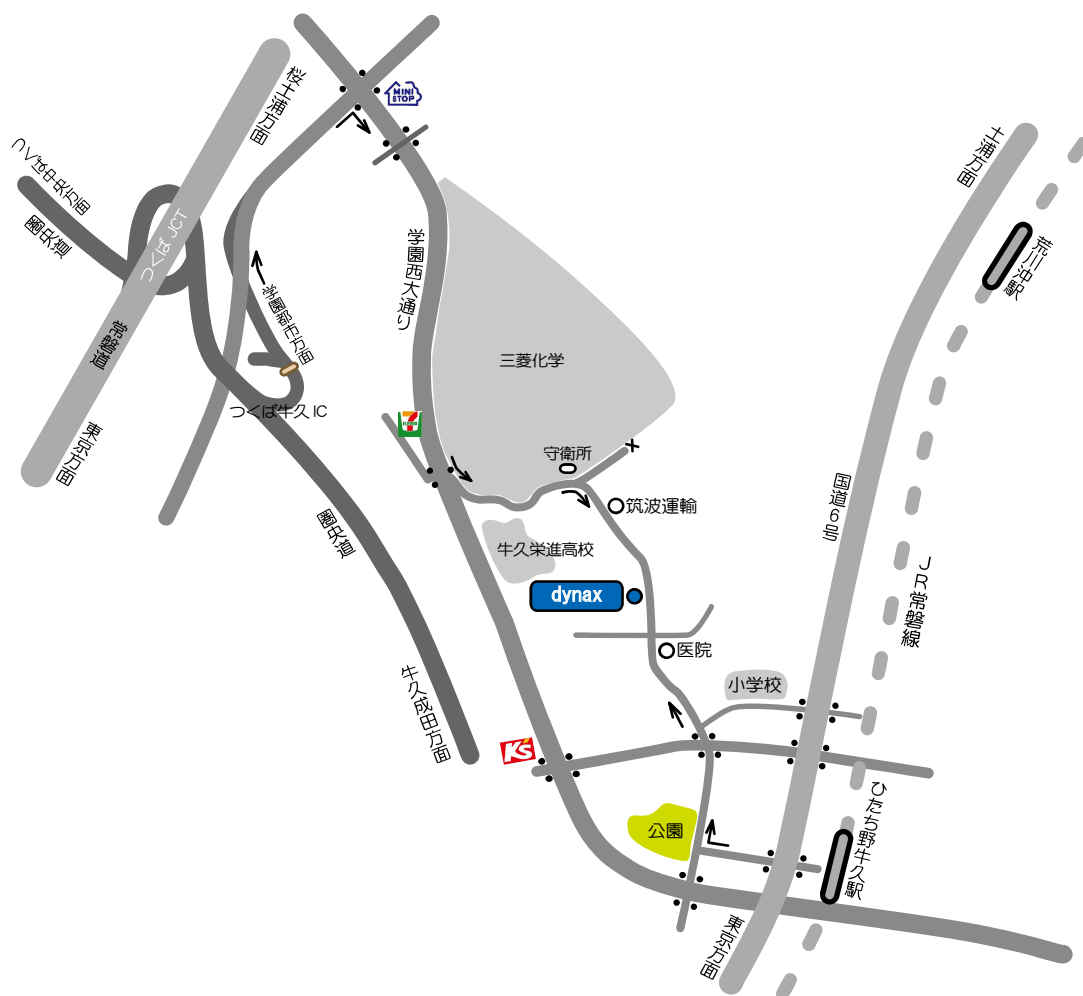

会社周辺の地図

- 常磐道ご利用の場合
常磐道より「つくばJCT」を圏央道阿見方面に向かい、「つくば牛久IC」を降りて学園西大通り稲岡交差点を右折、セブンイレブン先交差点を左折、S字カーブを過ぎて右側
- JR 常磐線ご利用の場合
JR 常磐線 ひたち野牛久駅西口より、徒歩 20 分
- JAXA/ つくば宇宙センターより、車で 15 分

ダイナックス株式会社

〒300-1201 茨城県牛久市東獺穴町 1116-6
TEL 029-841-2931 FAX 029-841-2934
URL: <http://www.dynax-jpn.com>
E-mail: info@dynax-jpn.com